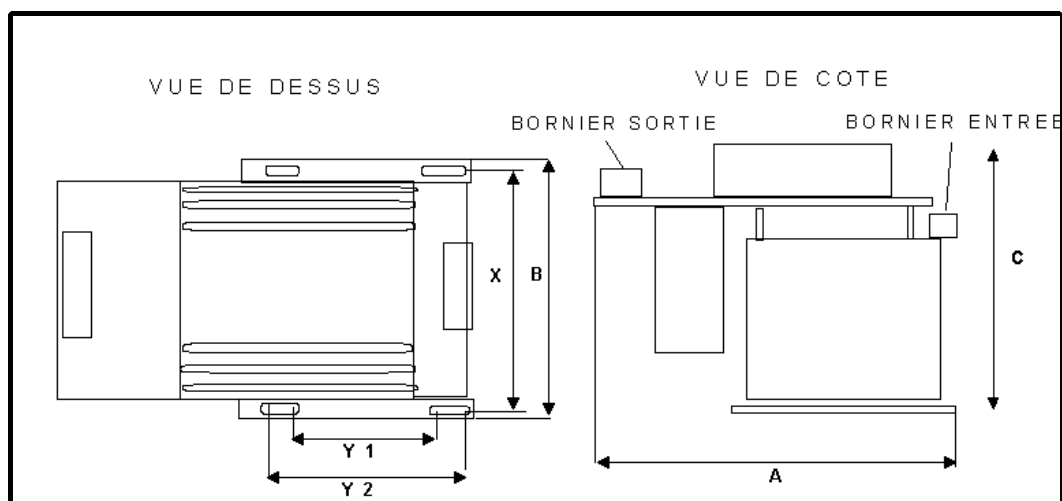

LE COSINUS

ALIMENTATIONS REDRESSEES FILTRES, 24V DC 20 a 40 AMP.

Puis. VA	Désignation	A mm	B mm	C mm	X mm	Y mm	O mm	Poids Kg	Réserve mm
480	1R481-RF-H689	270	190	230	168	110	6,6	12	150
600	1R601-RF-H690	270	190	340	168	110	6,6	13	150
720	1R721-RF-H691	270	190	350	168	110	6,6	14	150
960	1R961-RF-H692	300	190	360	168	110	6,6	16	150